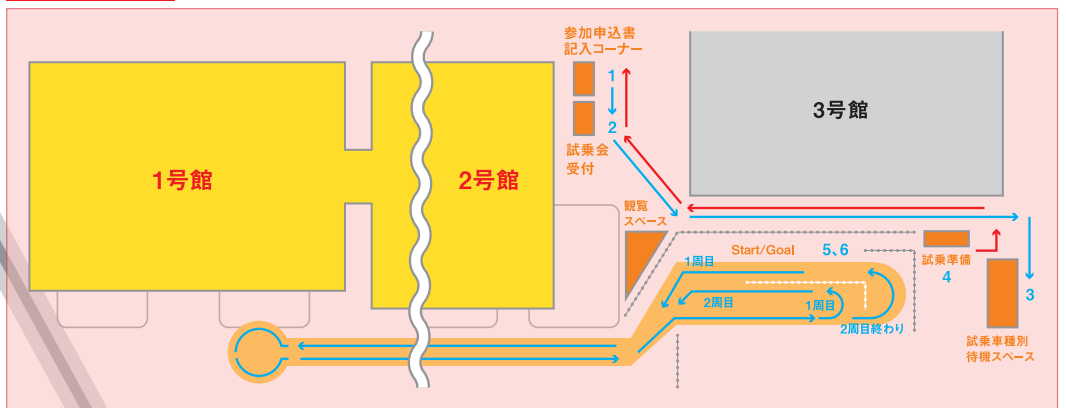

6号館
屋上駐車場
普通車 1,000円/1回

3号館

1号館

2号館

屋外特設会場

西ゲートロータリー
バイク駐輪場
二輪車 300円/1回

試乗会受付

観覧スペース

Like a wind 2019ニューモデル体感試乗会 (3/15.16開催)
トライアルデモンストレーション (3/17開催)
白バイ隊員によるデモンストレーション走行 (3/17開催)

3/15.16開催 「Like a wind 2019ニューモデル体感試乗会」会場案内

中心頭駅

中心頭駐車場
バイク駐輪可

普通車 1,000円/1回
二輪車 300円/1回

← 試乗会参加動線 ← 試乗後動線